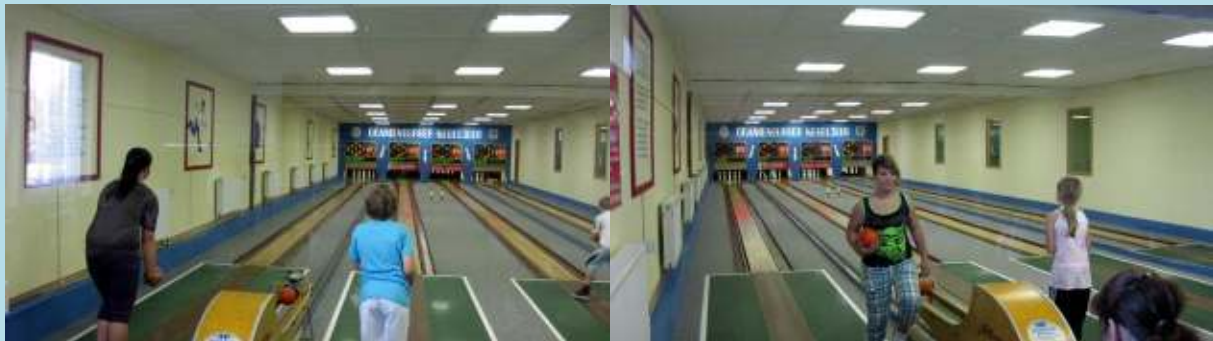

Die Oranienburger Kinder sind schon etwas älter als die Brieselanger... Die Brieselanger Kinder konnten heute eine andere Bahn kennen lernen. ...