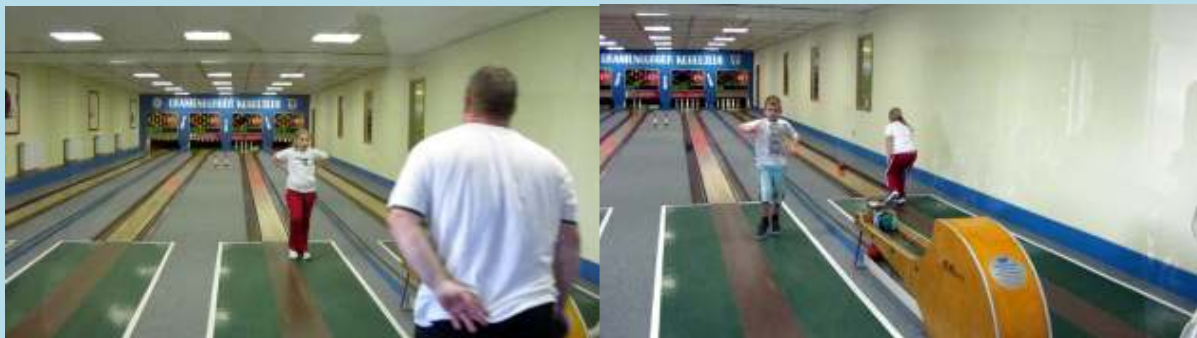

www.kegelshop.de

ORANIENBURGER KEGELCLUB

13.10.2011

Kinder

"Freundschaftskampf"

**Freundschaftlicher Vergleich
mit den Kindern aus Brieselang.**
[Bericht in Form einer Fotogalerie](#)

Fotogalerie vom "Freundschaftskampf" der Kinder - OKC : Brieselang vom
12.10.2011 / Bild 1 von 23

Heute hatten wir beim Kindertraining einige Kinder aus Brieselang zu Gast.
Auch der Schreibdienst wurde trainiert.

Es war ein freundschaftlicher Vergleich auf Trainingsbasis. Die Kinder hatten noch keine richtigen Wettkämpfe und wissen noch nicht, dass man sich eigentlich nicht hinsetzen darf